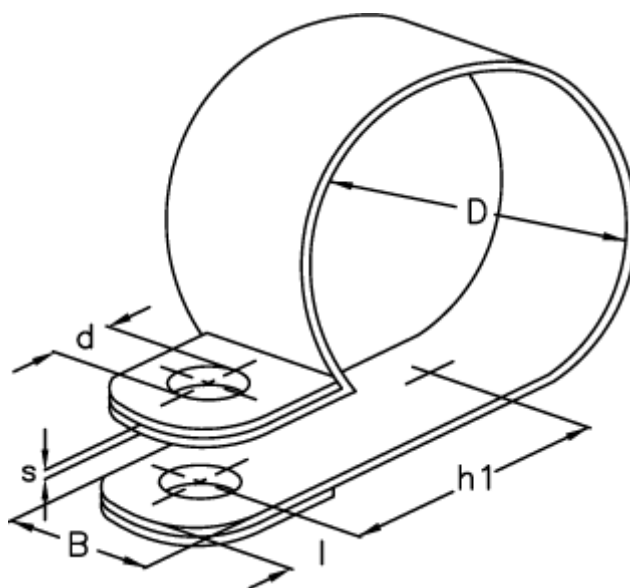

Varenummer: 024118920050  
Beskrivelse: Norma rørbøjle RS 1. 50/20 W1  
Pk a 50 stk

## Mål

Bredde B	= 20
d	= 8.4
Diameter D	= 50
h1	= 37.5
l	= 8.5
s	= 1.0